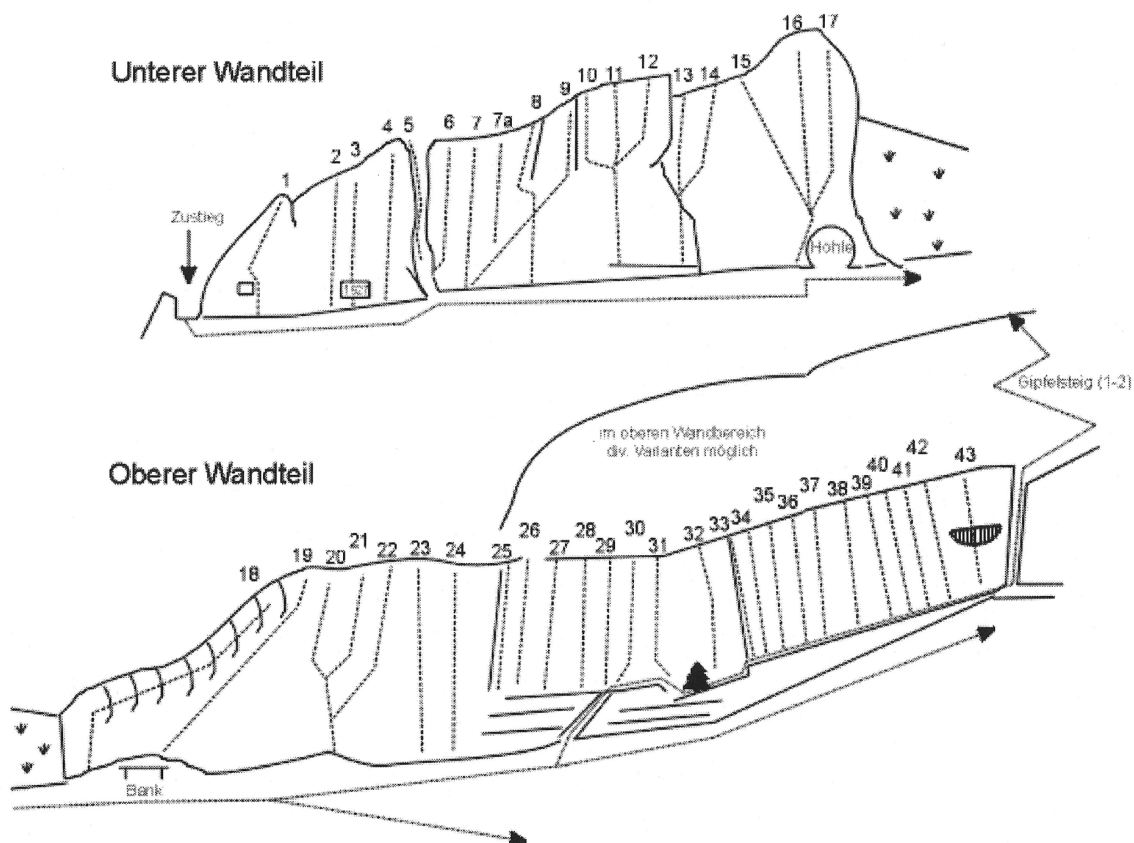

Klettergarten Häuselberg - Eisenerzer Alpen

Nr.	Route	Nr.	Route	Nr.	Route	Nr.	Route
1	Gedenktafelweg 5	11	Schmalzbrot 7+	22	Drachentöterkante 7-	33	5
2	Poltergeist 9/9+	12	Schmalz brutal 7+	23	Dreimeterriss 6	34	5+
3	Zentralfriedhof 9-	13	Na und 4	24	Proleberweg 7+/8-	35	5
4	Albatros 9	14	Und nun 4+	25	Nightmare 8-	36	6
5	Spreitzkamin 4+	15	Normalweg 3-4	26	Verschneidung 7+	37	Zebra 7/7+
6	Weg der Freunde 8-	16	6	27	7+/8-	38	Premiere 8-
7	Sauschneider 7	17	6+	28	7+	39	Atacama 6c+
7a	Gösser Spezial 8-	18	Unbekannt (alte Haken)	29	Plattenspieler 7+	40	6+
8	Mozartriß 6-	19	Schliakamin 3	30	6+	41	Eroscenter li. 4
9	Hinterberger Weg 6	20	2 hard 2 die li. 8-	31	7	42	Eroscenter re. 5
10	Schmalzriß 6	21	2 hard 2 die re. 8-	32	4+	43	Für Mädi 6+A0